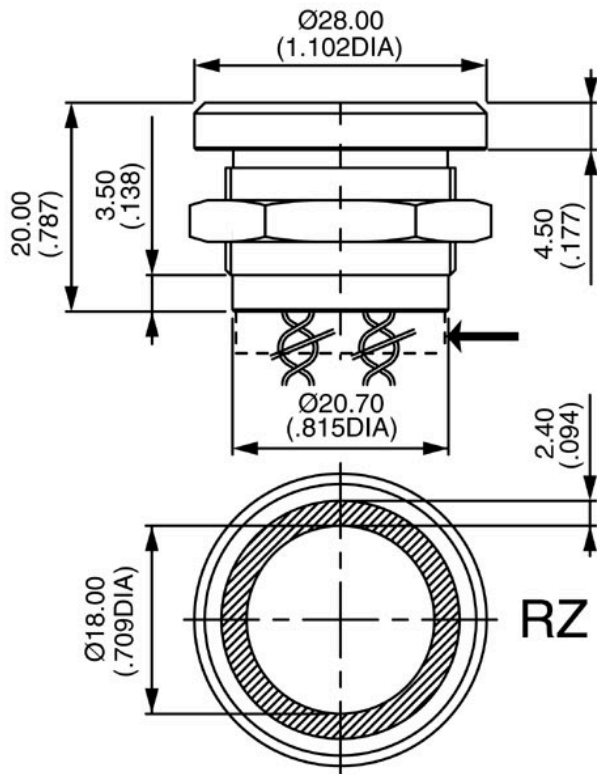

DISEGNI

Omega Fusibili S.p.A.

Via Edison, 10 - 20057 Assago (MI) Italia

Tel. +39 02 488481

Fax +39 02 4882522

omega@omegafusibili.it

www.omegafusibili.it