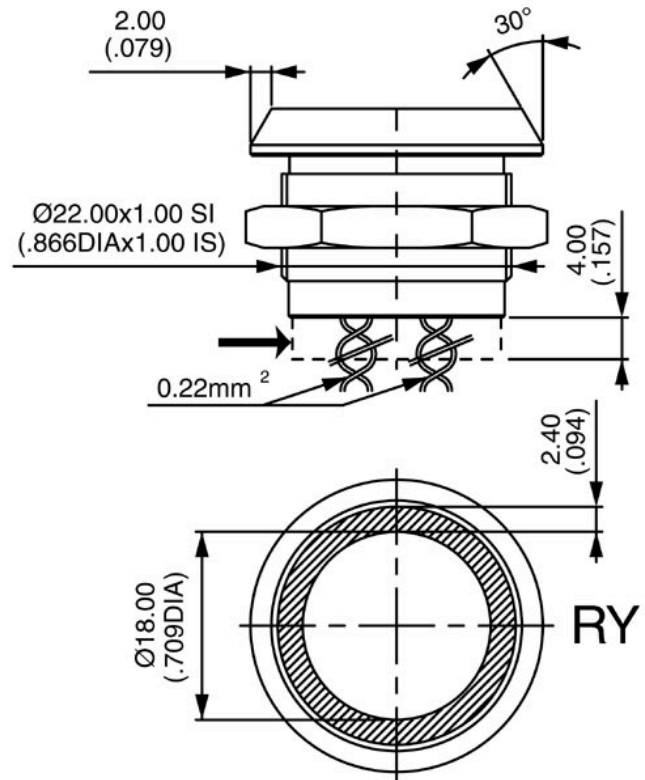

DISEGNI

Omega Fusibili S.p.A.

Via Edison, 10 - 20057 Assago (MI) Italia

Tel. +39 02 488481

Fax +39 02 4882522

omega@omegafusibili.it

www.omegafusibili.it