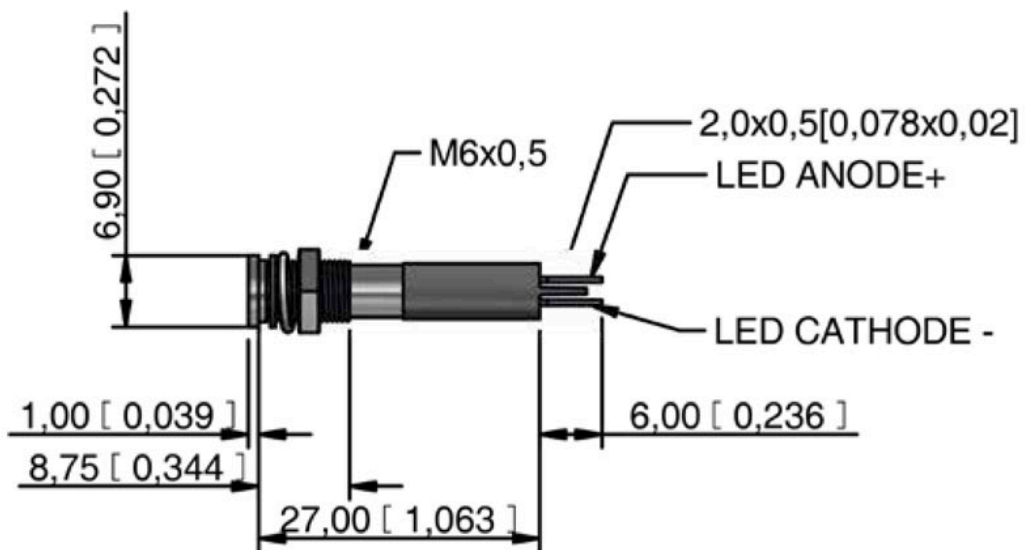

## Q6F1CXXB24E

Indicatore da pannello diam. 6 filo pannello

Commerciale di riferimento	Papetti F. - Preda M.
Foro di fissaggio	diam. 6 mm
Finitura lunetta	Ottone cromato lucido
Tipo di illuminazione	Luce fissa
Contatti	A saldare / Faston 2,0x0,5
N° cicli	100,000
Temperatura di lavoro	-30°C +65°C
Grado di protezione	IP67 con esistenza integrata
Confezione di vendita	50 pz

Omega Fusibili si riserva il diritto di cambiare o aggiornare le informazioni tecniche contenute all'interno di questa scheda senza comunicazione. Le immagini sono puramente indicative.

Codice	Colore Led	Led	Intensità Luminosa
Q6F1CXXB06E	Blu	6 Vdc - 20 mA	100 mcd
Q6F1CXXB12E	Blu	12 Vdc - 20 mA	100 mcd
Q6F1CXXB24E	Blu	24 Vdc - 20 mA	100 mcd
Q6F1CXXG06E	Verde	6 Vdc - 20 mA	45 mcd
Q6F1CXXG12E	Verde	12 Vdc - 20 mA	45 mcd
Q6F1CXXG24E	Verde	24 Vdc - 20 mA	45 mcd
Q6F1CXXR06E	Rosso	6 Vdc - 20 mA	10 mcd
Q6F1CXXR12E	Rosso	12 Vdc - 20 mA	10 mcd

## DISEGNI