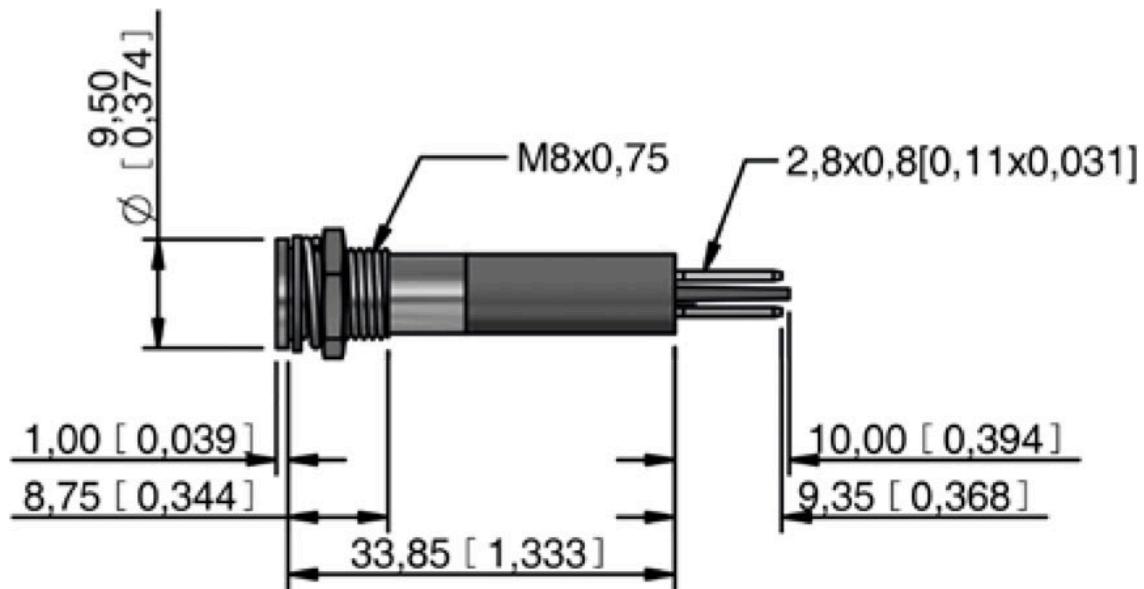

## Q8F1CXXG24E

Indicatore da pannello diam. 8 filo pannello

Commerciale di riferimento	Papetti F. - Preda M.
Foro di fissaggio	diam. 8 mm
Finitura lunetta	Ottone cromato lucido
Tipo di illuminazione	Luce fissa
Contatti	A saldare / Faston 2,8x0,8
N° cicli	100,000
Temperatura di lavoro	-30°C +65°C
Grado di protezione	IP67 con esistenza integrata
Confezione di vendita	25 pz

## DISEGNI